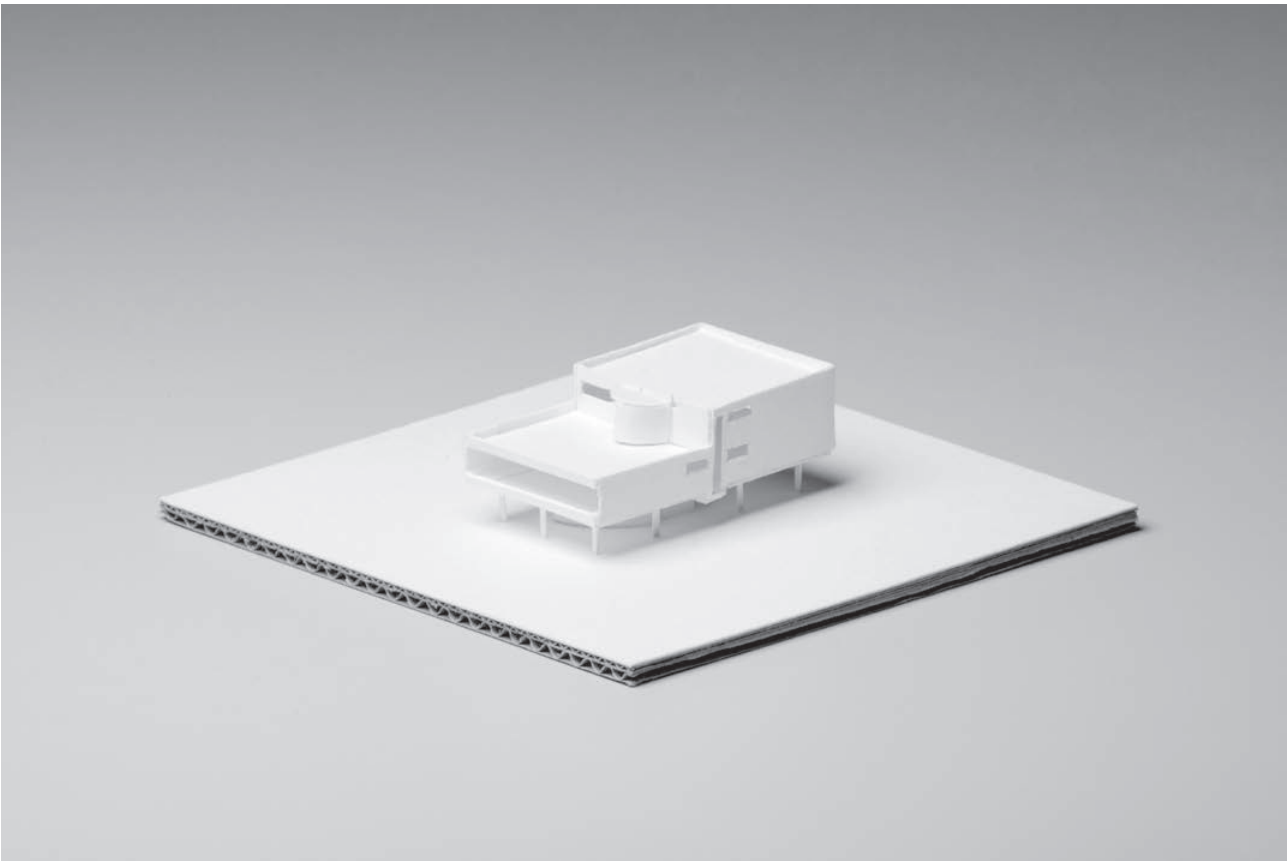

BOTTONI Piero, Villa al Mare, 1930, HEINI Sophie, MOLARI Nora.jpg