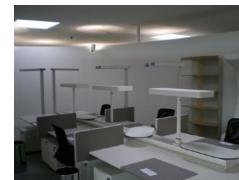

- **Bench de travail 6 personnes VITRA JOIN**

Table plateau rectangulaire bois finition blanc, pieds métalliques coloris blanc.
Avec 3 lampes, avec 4 cloisons de bureau acoustiques, avec 3 tablettes.

Dimensions 480x180xH74cm

Dimensions 600x180xH74cm