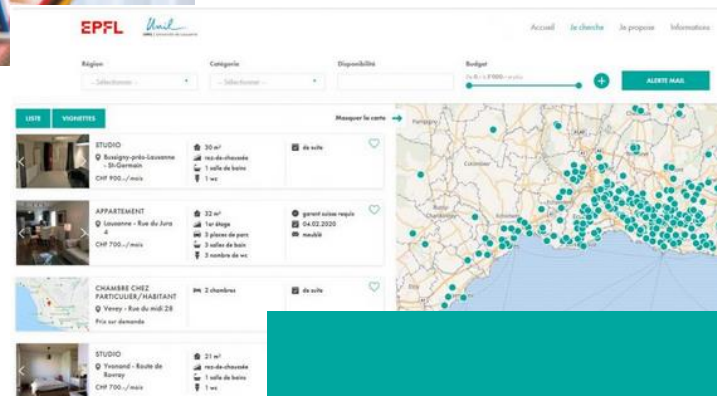

**Anticipez ! Informez-vous
sur les différents
systèmes de réservation**