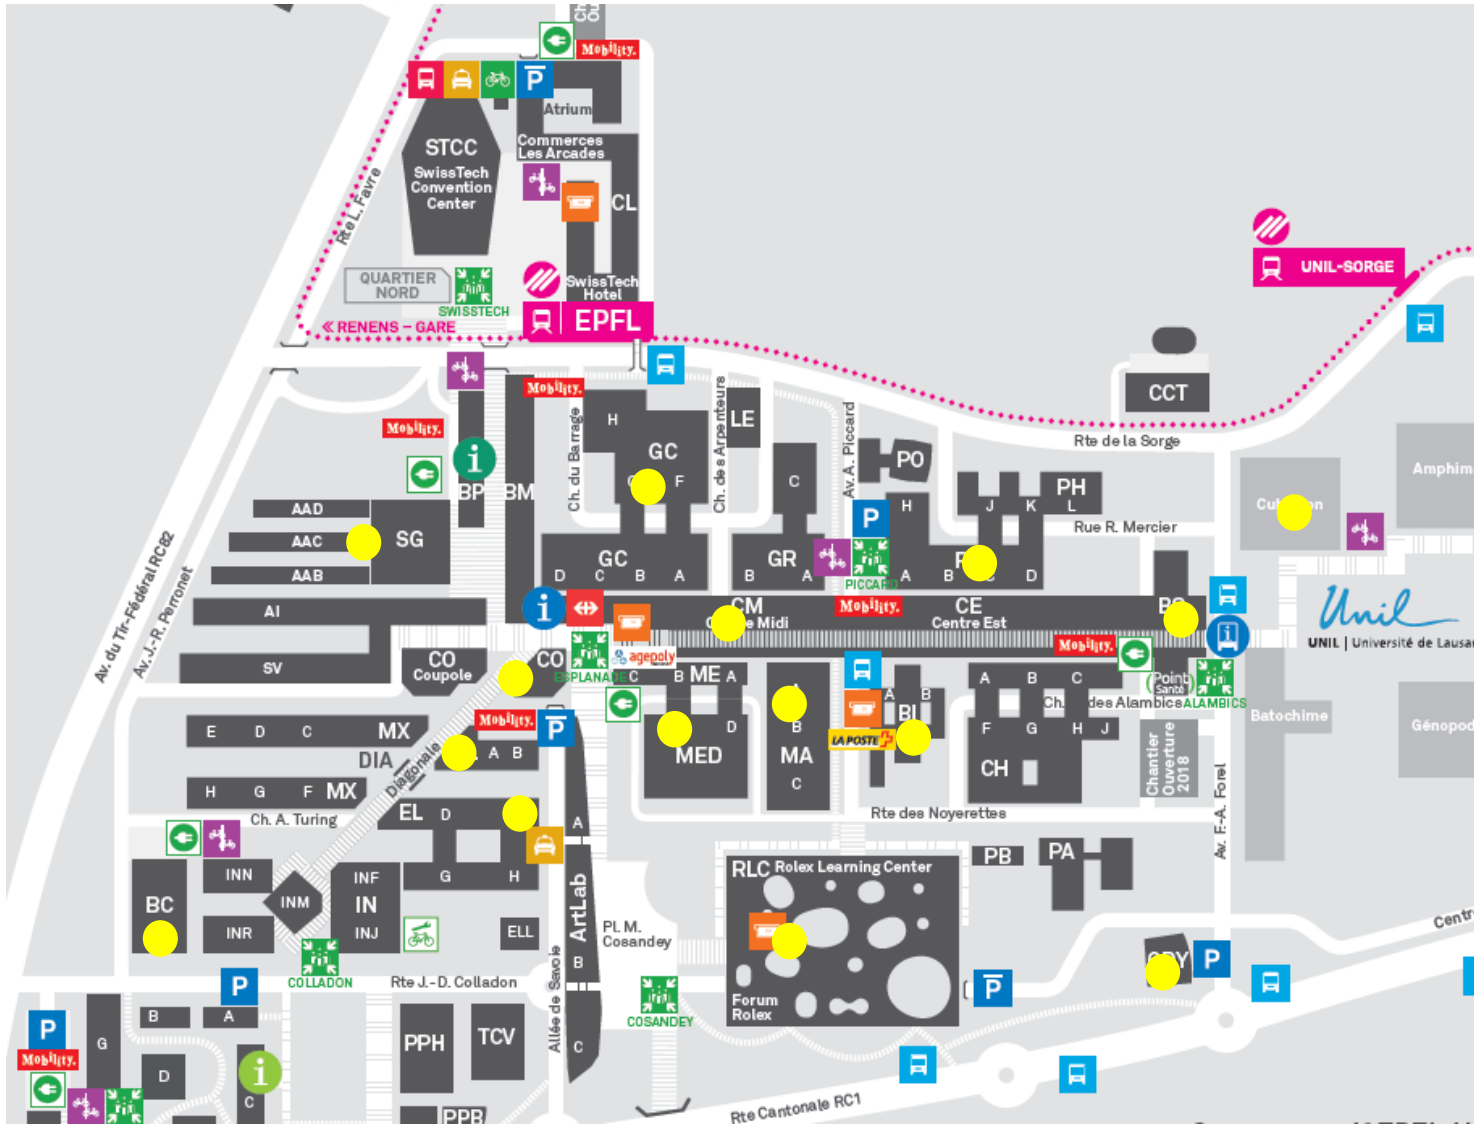

## EPFL – plan automates à café

 Automates Dallmayr installés sur le Campus de l'EPFL