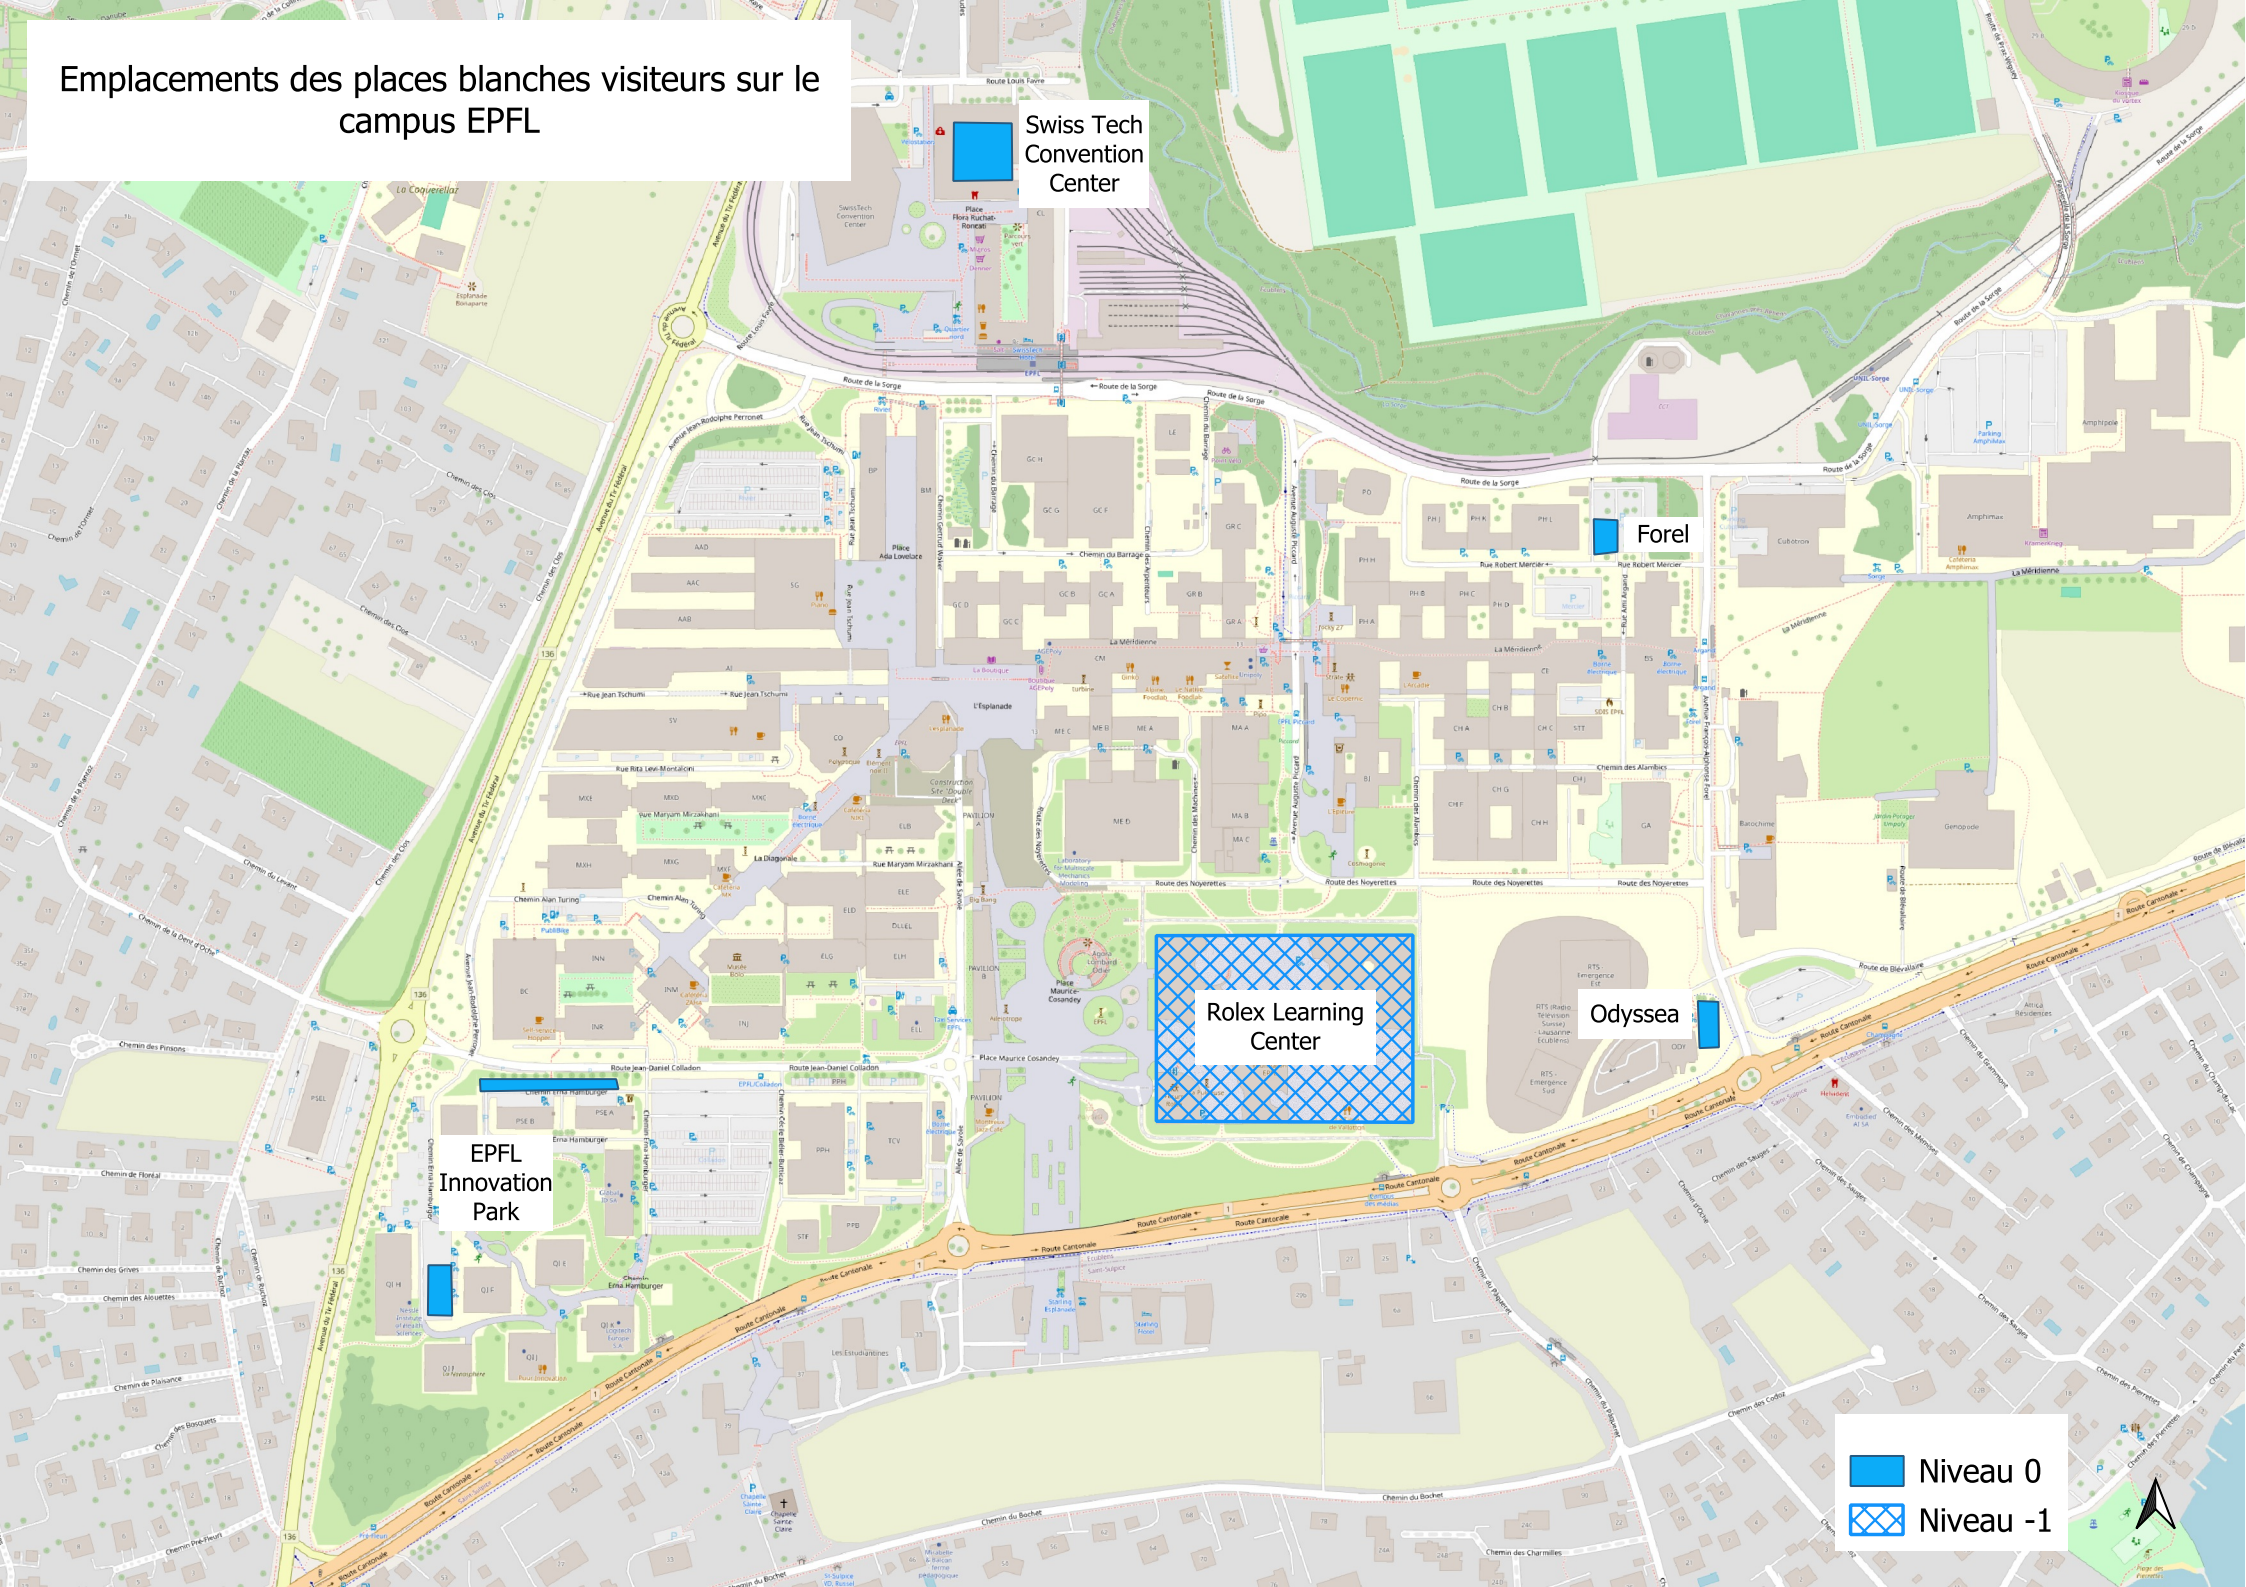

Emplacements des places blanches visiteurs sur le campus EPFL

Swiss Tech
Convention
Center

Forel

Rolex Learning
Center

Odysseya

EPFL
Innovation
Park

Niveau 0
Niveau -1