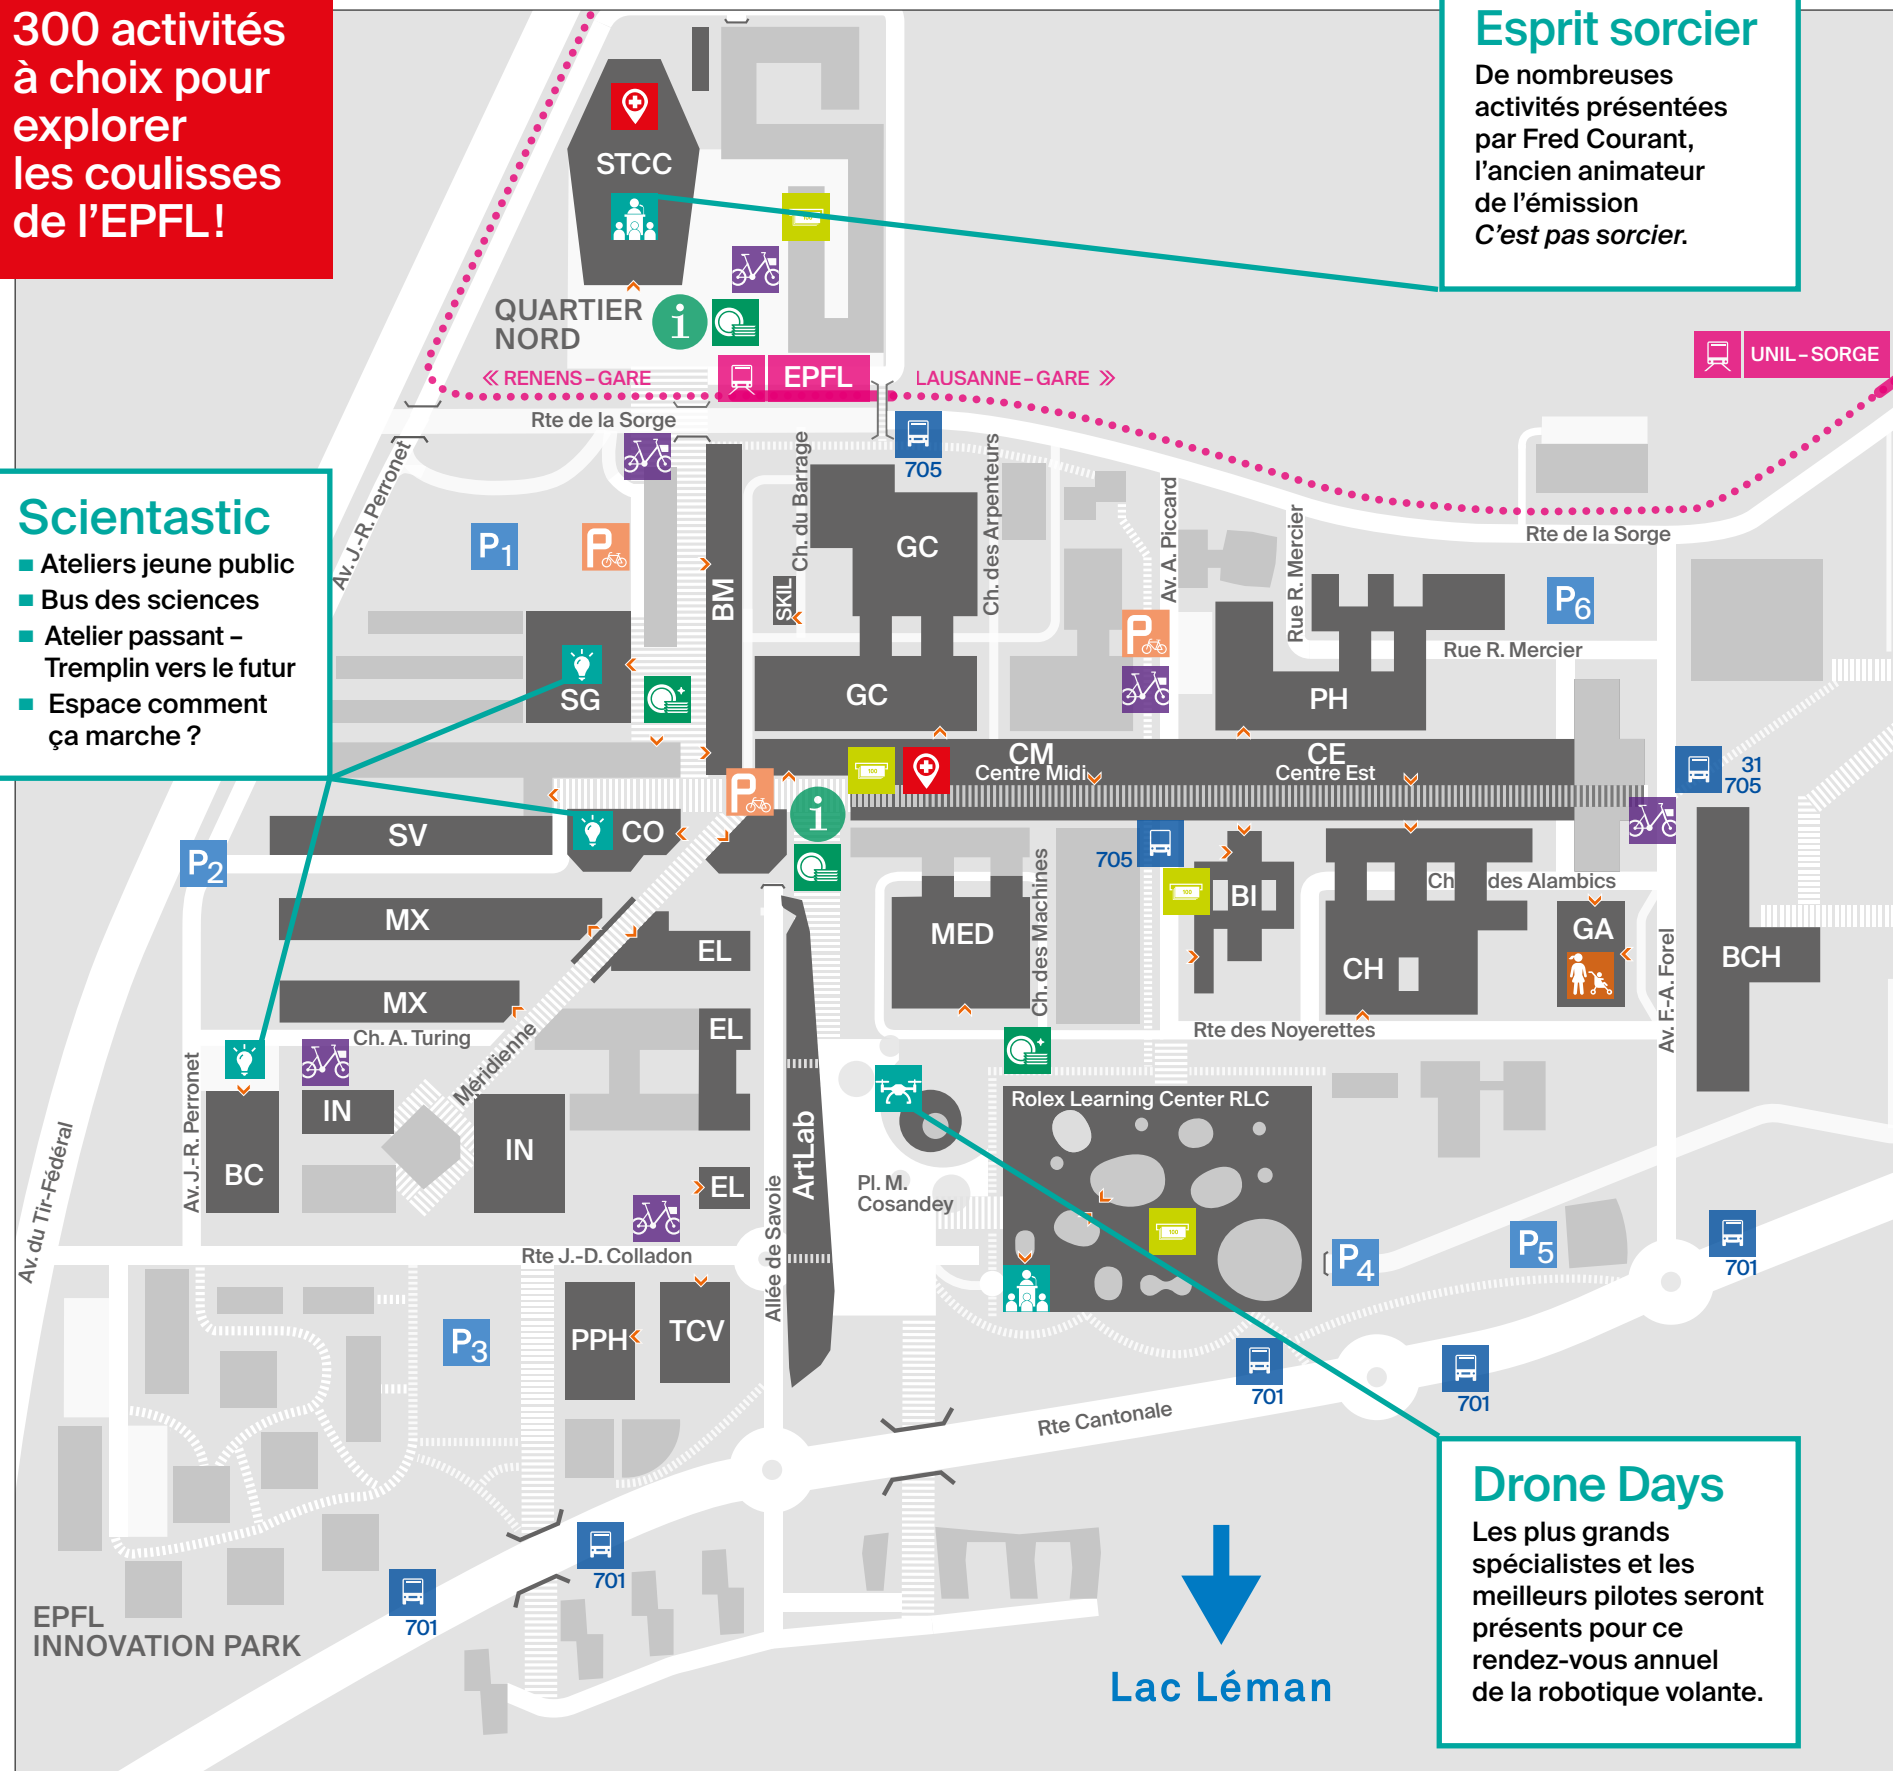

Portes ouvertes

300 activités à choix pour explorer les coulisses de l'EPFL!

Scientastic

- Ateliers jeune public
- Bus des sciences
- Atelier passant - Tremplin vers le futur
- Espace comment ça marche ?

Nos suggestions de parcours

- Petite exploration**
- L'espace STCC
 - L'espace comment ça marche de Scientastic SG
 - Le monde du vivant SV
 - Les matériaux sous toutes leurs formes MX
 - Le monde virtuel BC

- Moyenne exploration**
- Le sport STCC
 - Les salles blanches BM
 - Infinity Room II ArtLab
 - Course de drones Place Cosandey
 - Projets d'étudiants MED
 - Expo science-fiction, avec Aleksi Briclot RLC
 - Les sciences de base CM+CE

- Grande exploration**
- Pôle Imaging RLC
 - Tokamak TCV
 - L'énergie EL
 - Le monde virtuel BC
 - EPFLoop Méridienne
 - Ateliers passants CO
 - L'architecture SG
 - Panneaux solaires sur les toits BM
 - Pôle Robotique NCCR STCC