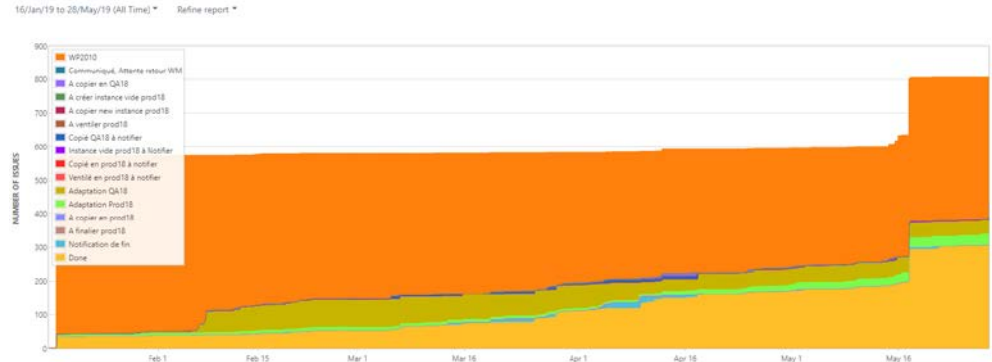

La phase 2 – Nouvelle arborescence, Nouvelle charte

- 2 décembre 2018 -> go live de www.epfl.ch avec une bonne 50aine de pages arborant la nouvelle charte graphique dans la nouvelle arborescence.
- Depuis cette date plus de 300 sites sont venus étoffer www.epfl.ch, soit 40% des sites sous la nouvelle identité visuelle de l'EPFL.

Nouvelle arborescence

=

Nouvelle Charte