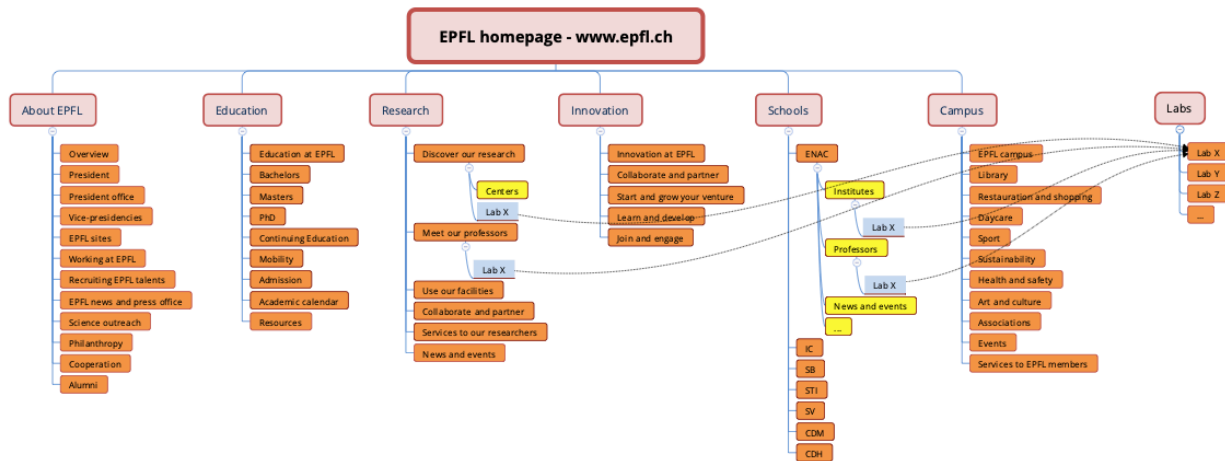

Nouvelle arborescence

=

Nouvelle Charte

La phase 2 – Quoi Comment Quand

Quoi →

Tous les sites encore sous l'ancienne charte graphique

URL - votresite.epfl.ch >>> [www.epfl.ch/education/.....](http://www.epfl.ch/education/),
www.epfl.ch/labs/votrelab, inside.epfl.ch/votreintranet

La phase 2 – Quoi Comment Quand

2 options : adapter son contenu depuis une **copie** de votre site avec la nouvelle charte ou **partir de zéro** avec le nouveau thème

1. Selon votre choix, l'équipe vous prépare votre environnement (site)
2. Les webmasters adaptent ou préparent les pages, revoient le menu,...
3. Les webmasters établissent une liste des redirections souhaitées, page par page.
4. Demande de passage en production (archivage ancien site, accrochage du menu dans l'arborescence et redirection ancienne adresse -> nouvelle adresse)

La phase 2 – Quoi Comment Quand, retour d'expérience

2 expériences avec de bons résultats

Mise en place d'une task force au sein de la faculté

Prise en main du relooking des sites par la Task Force

Gestion des déploiements, des redirections, statuts réguliers entre les 2 équipes