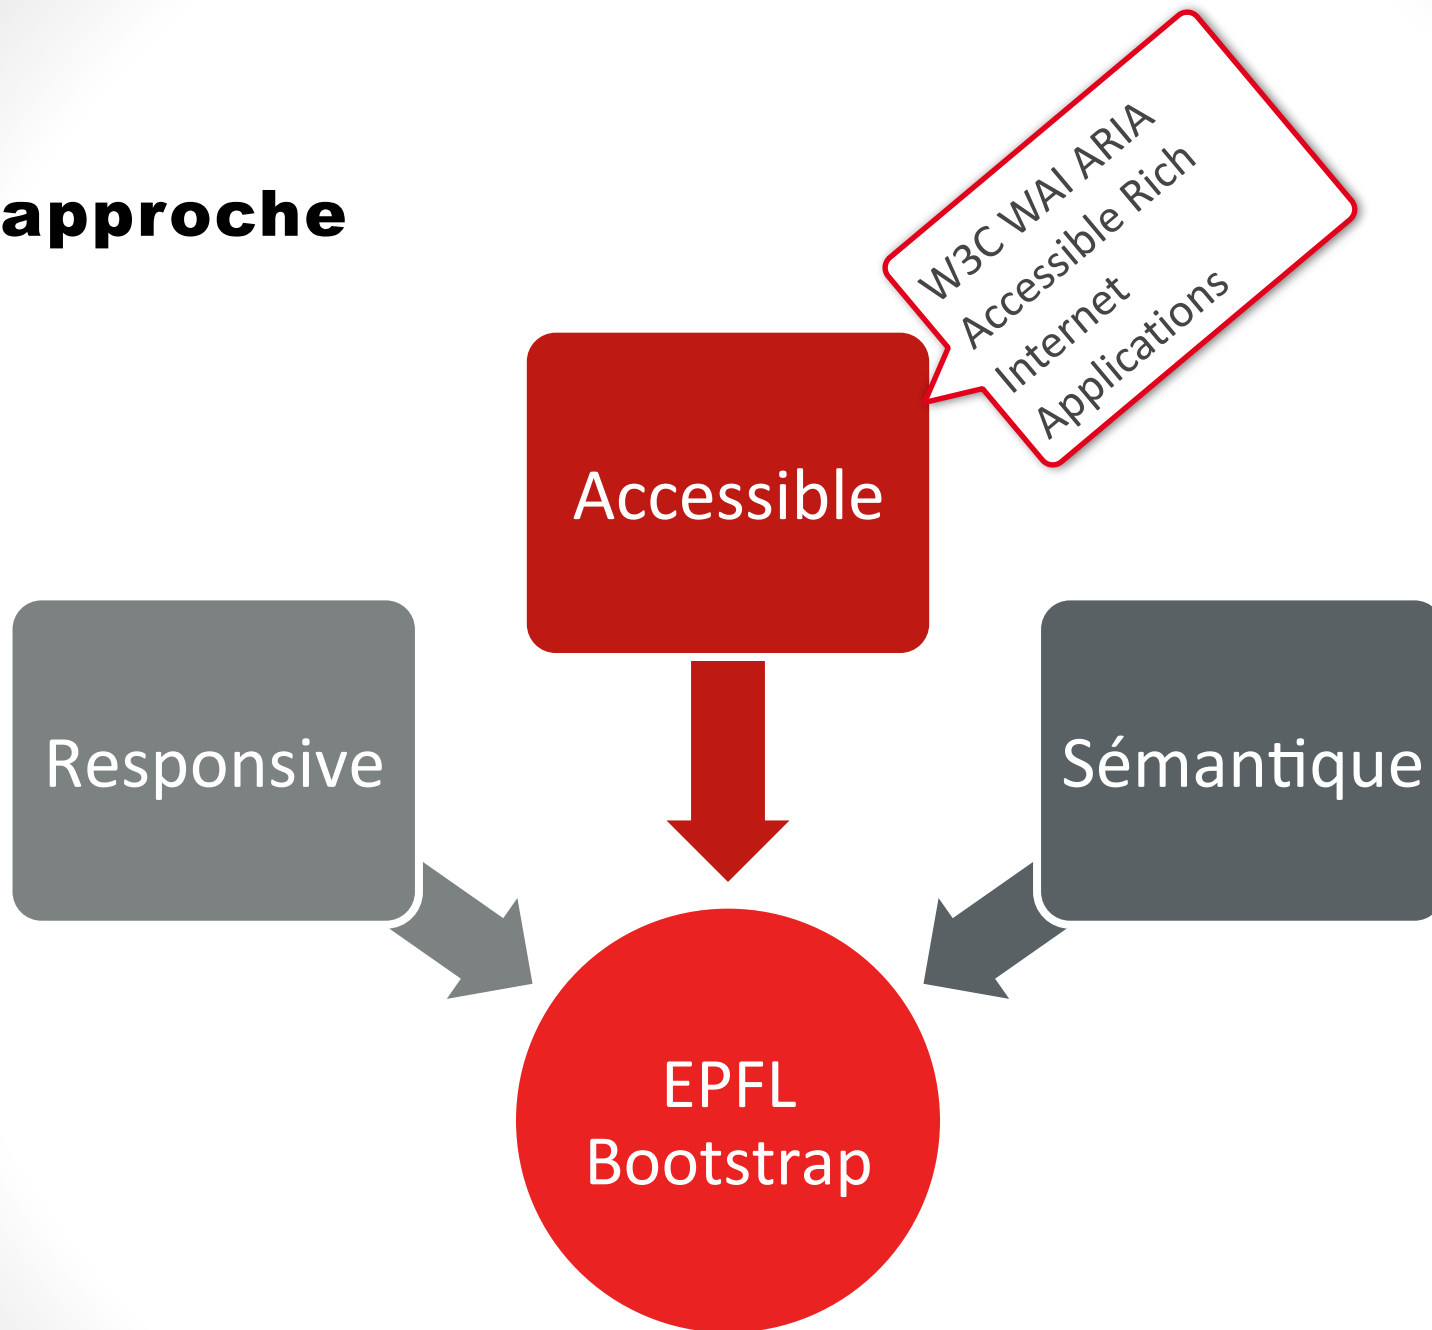

Responsive
Design

en français :
Site web adaptatif

Situation en Suisse

20%
de la Fédération
SWITCH

bootstrap.epfl.ch

Twitter Bootstrap

Web 2010

L'approche

Base

Les points forts pour les webmasters

- Une bibliothèque unique pour toutes les applications
- Une documentation centralisée
- De nombreux exemples avec le code correspondant
- Des connaissances en HTML suffisent, pas besoin de CSS ou JavaScript
- L'activation de Bootstrap se fait site par site dans Jahia

Les points forts pour les développeurs

- Séparation du markup et de la mise en page
 - CSS indépendante des tags html utilisés
- Widgets souples
 - Utilisables via HTML et/ou JavaScript
- URLs versionnées
 - « latest » pour la dernière version
 - « vX.Y.Z » pour une version précise
- Ressources centralisées
 - Mise à jour globale, aussi pour le bandeau EPFL