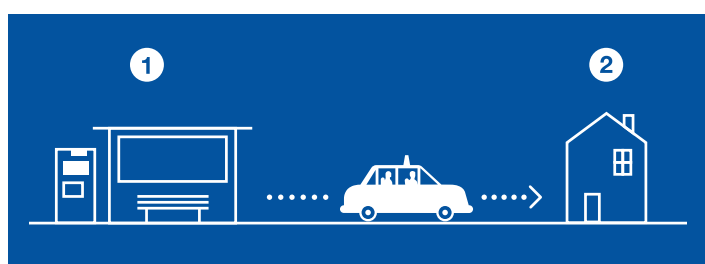

950 Taxibus Nuit

00h10 → 01h40

1 PRISE EN CHARGE → aux 12 arrêts principaux

Lausanne-Gare · St-François · Lausanne-Flon · Bel-Air
Chauderon · Georgette · Croisettes · Pully, Gare · Lutry, Gare
Galicien · Renens VD, Gare sud · EPFL