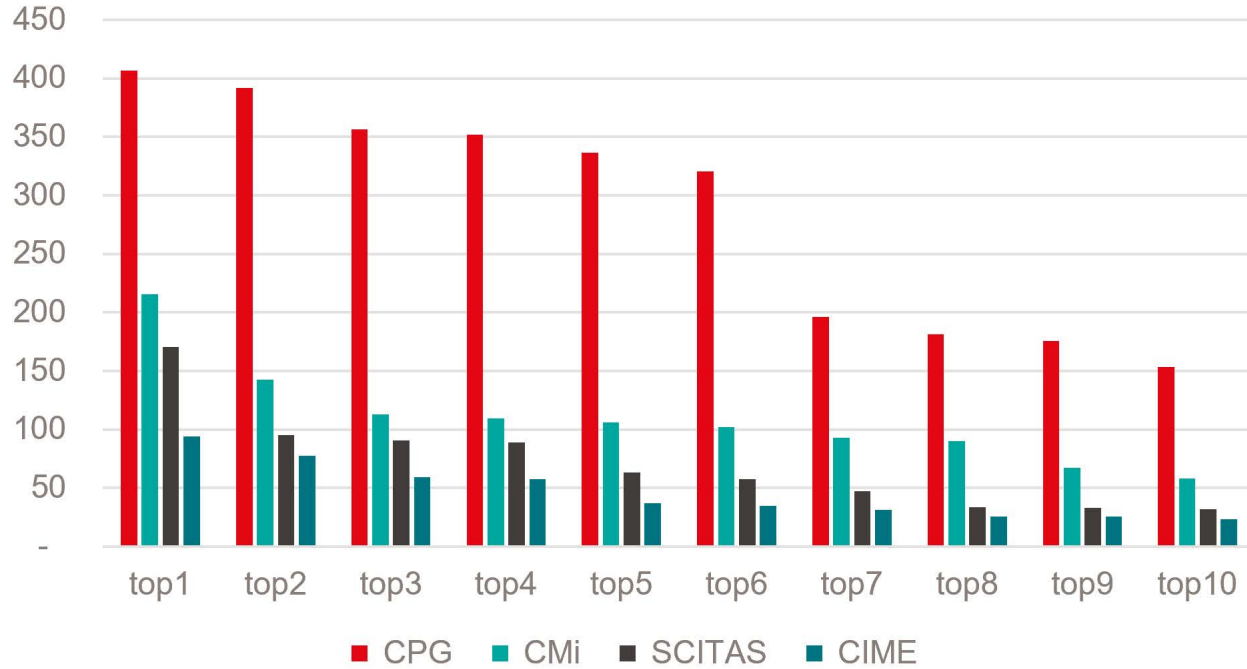

Top 10 users in 2019 (kCHF)

Top10 utilisateurs des plateformes (kCHF)

top10 utilisateurs des plateformes (kCHF)

	CPG	CMi	SCITAS	CIME	
top1	406	215	170	94	
top2	392	143	95	77	
top3	357	113	90	59	
top4	352	110	89	58	
top5	337	106	63	37	
top6	321	102	58	35	
top7	196	93	47	31	
top8	181	90	34	26	
top9	176	68	33	26	
top10	154	58	32	23	
share of top1-10 vs total		73%	36%	68%	54%